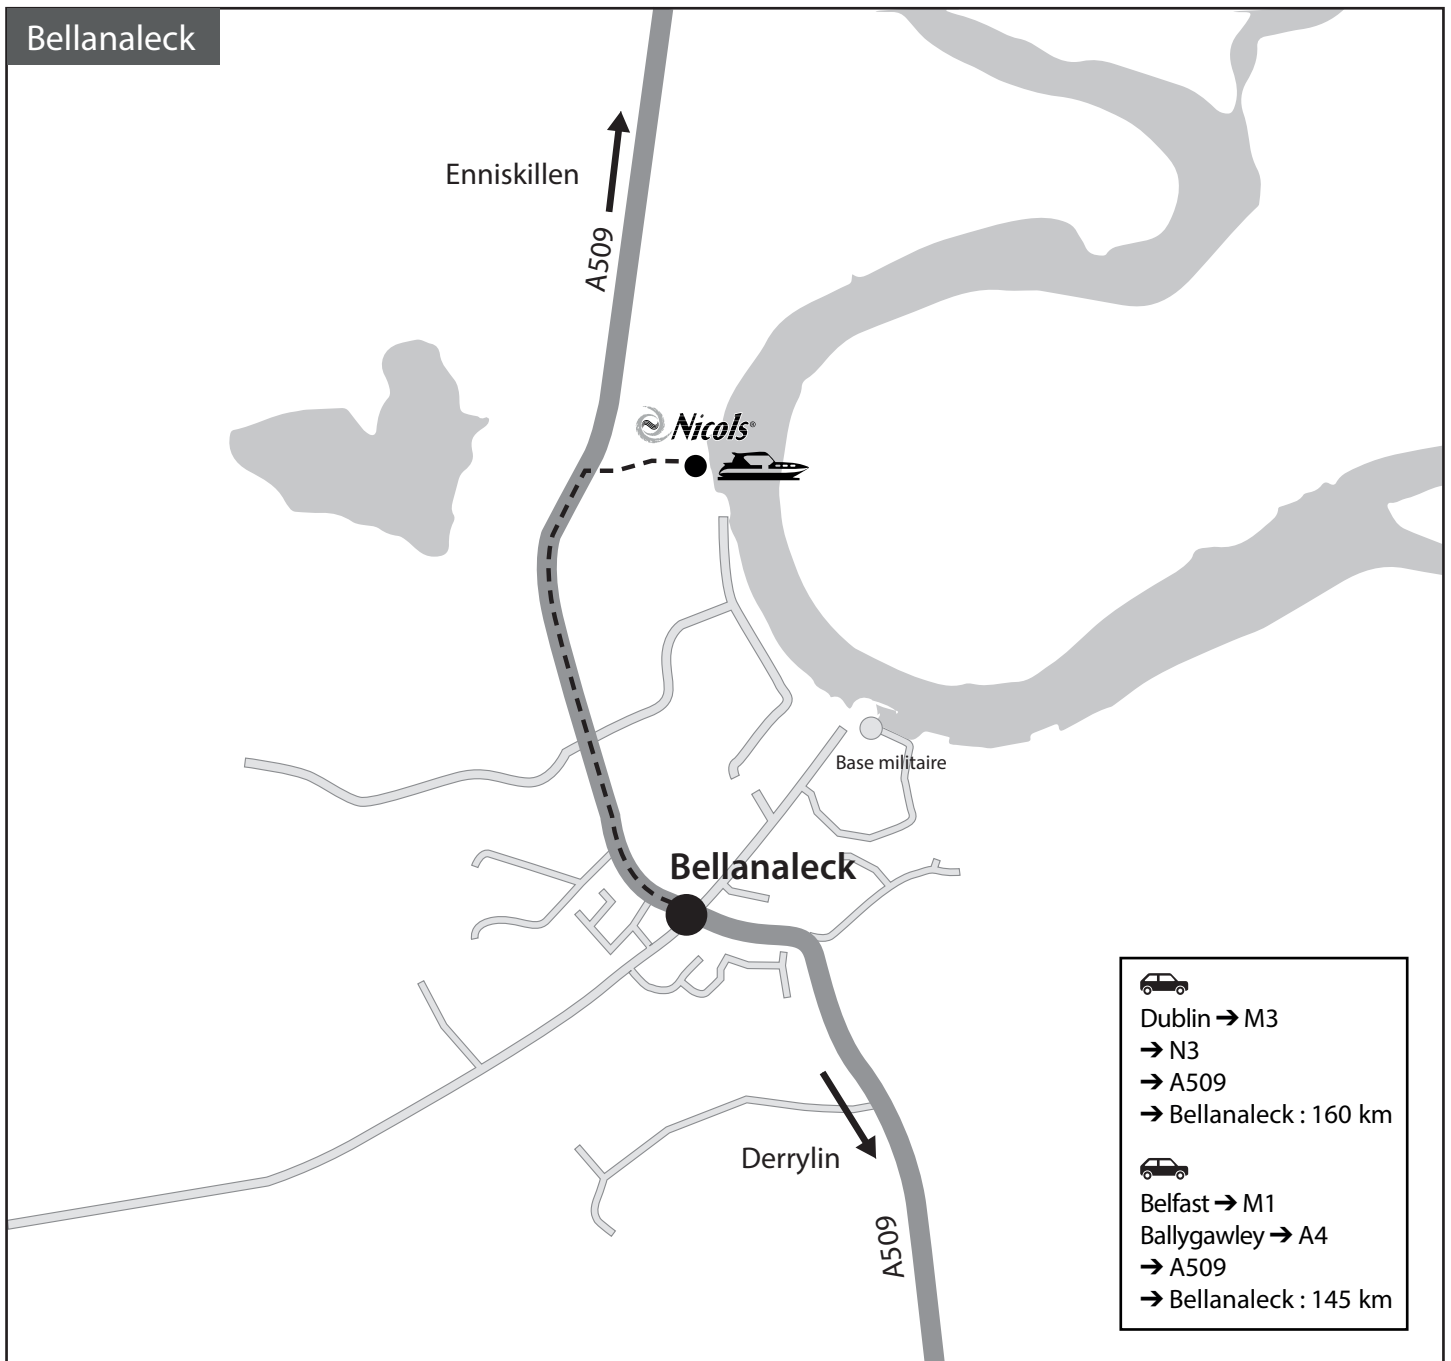

Irlande

Bellanaleck

The Moorings 156 Derrylin Rd,
Bellanaleck - Enniskillen,
BT92 2BA, Northern Ireland
☎ 00 44 777 559 2082

1. 📍 GPS : 54°18'19.9"N - 7°38'31.1"W
2. 🚗 : Dublin M3 / N3 / A509 / Bellanaleck
3. 🚆 : Dublin - Bellanaleck (2h50)
   Belfast - Bellanaleck (4h00)
4. ✈️ : Paris - Dublin (Sans escale : 1h30),
   Londres - Dublin (Sans escale 1h10)
   Madrid - Dublin (Sans escale 2h30),
   Berlin - Dublin (Sans escale 2h15)
   Rome - Dublin (Sans escale 3h10)

1. 🇫🇷 **F-** Départ possible entre 16h et 17h/ Merci d'appeler la base 2 jours avant le départ pour fixer votre heure d'accueil.
2. 🇬🇧 **GB-** Departure possible from 16h-17h/ Please call the base 2 days before your departure to set your reception time.
3. 🇩🇪 **D-** Abfahrt möglich zwischen 16h-17h/ Bitte die Basis 2 Tage vorher anrufen, um Ihre Ankunftszeit auszumachen.
4. 🇪🇸 **E-** Salida posible entre las 16h-17h / Le rogamos llamar la base 2 días antes su salida para fijar una cita de su llegada.
5. 🇮🇹 **I-** Partenza possibile dalle ore 16 alle 17 del pomeriggio / Si prega di telefonare la base 2 giorni prima della partenza per impostare la vostra ora di ricevimento.

Bellanaleck