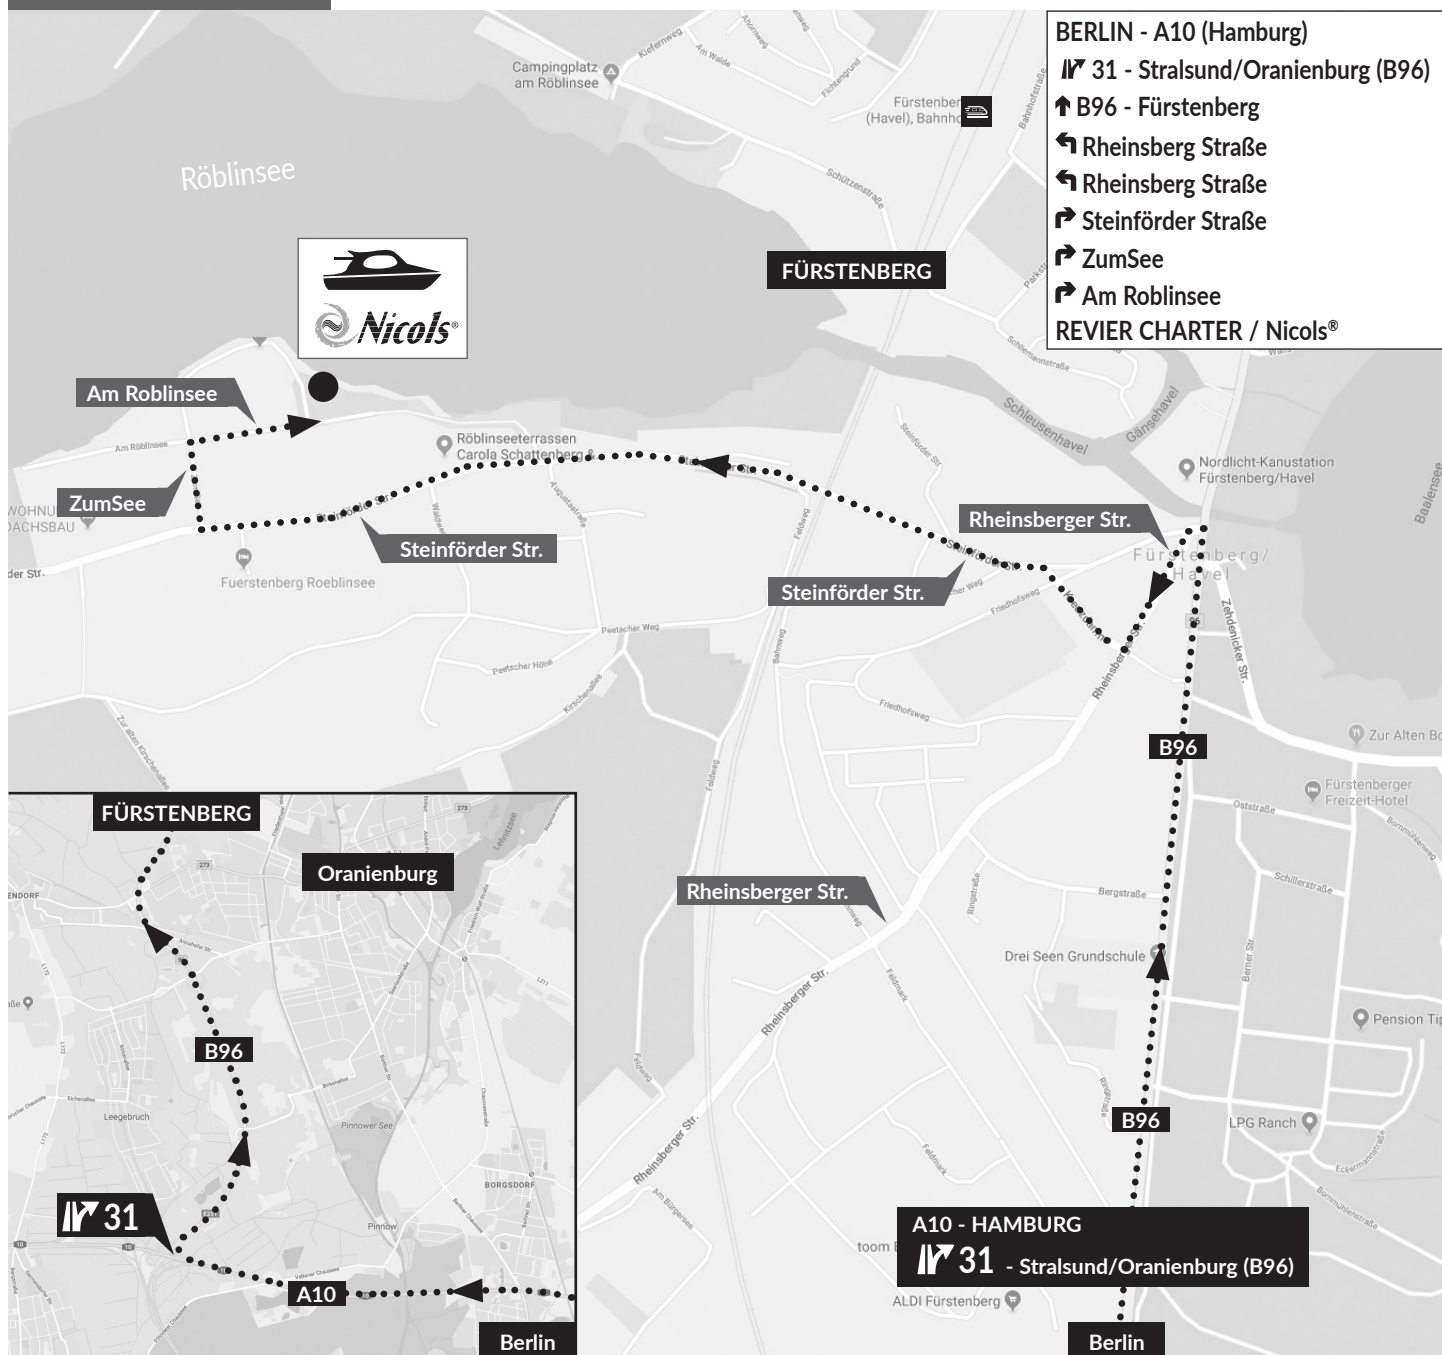

Mecklenburg Est

# Fürstenberg

**REVIER CHARTER**

Am Röblinsee 37

16798 FÜRSTENBERG / HAVEL

ALLEMAGNE

+49.163.843.7287

info@reviercharter.de

- Berlin (70 km).
- 53.183021, 13.124647
- A10, Berlin (80 km), 31 Oranienburg - B96 (45 km).
- Fürstenberg (Berlin - 1h).
- Berlin Tegel (90 km), Berlin Schönefeld (120 km).

## FÜRSTENBERG

## Local services / Service vor Ort

	Distance / Entfernung	INFO		€
	2km / 2 mn	Fürstenberg	(booking recommended)	~ 18 €
	Berlin BER	120 km / 1h50 mn	 Witte: +49 (0) 33093 599960  Taxi Volkmann: +49 (0) 33093 39134	~ 230 €
	Rostock Lage	135 km / 1h30		~ 260 €
	300 m	Villa Ingeborg	+49 (0)33093 607990	-
	2 km	Templiner Hof Yachthafen Bella Napoli	+49 (0) 33093 38445 +49 (0) 33093 39206 +49 (0) 33093 60468	-
	2.5 km (Fürstenberg)	Netto Aldi Edeka	-	-
	2 km	Sparkasse Volksbank	-	-
	2.5 km (Fürstenberg)	Total	-	-
	0 m	-	-	5€ / pro Tag / per day ZAHLBAR VOR ORT TO PAY ON THE SPOT
	-	-	-	-
	Sprachen	FR / DE / EN	-	-
 KAUTION - DEPOSIT	-	 Cash / Credit Card	-	 1000€ / 2500€ (je nach Boot/according to boat)  <b>+ 90 € Einweisung*</b>   90€ / 200€ (je nach Boot/according to boat)