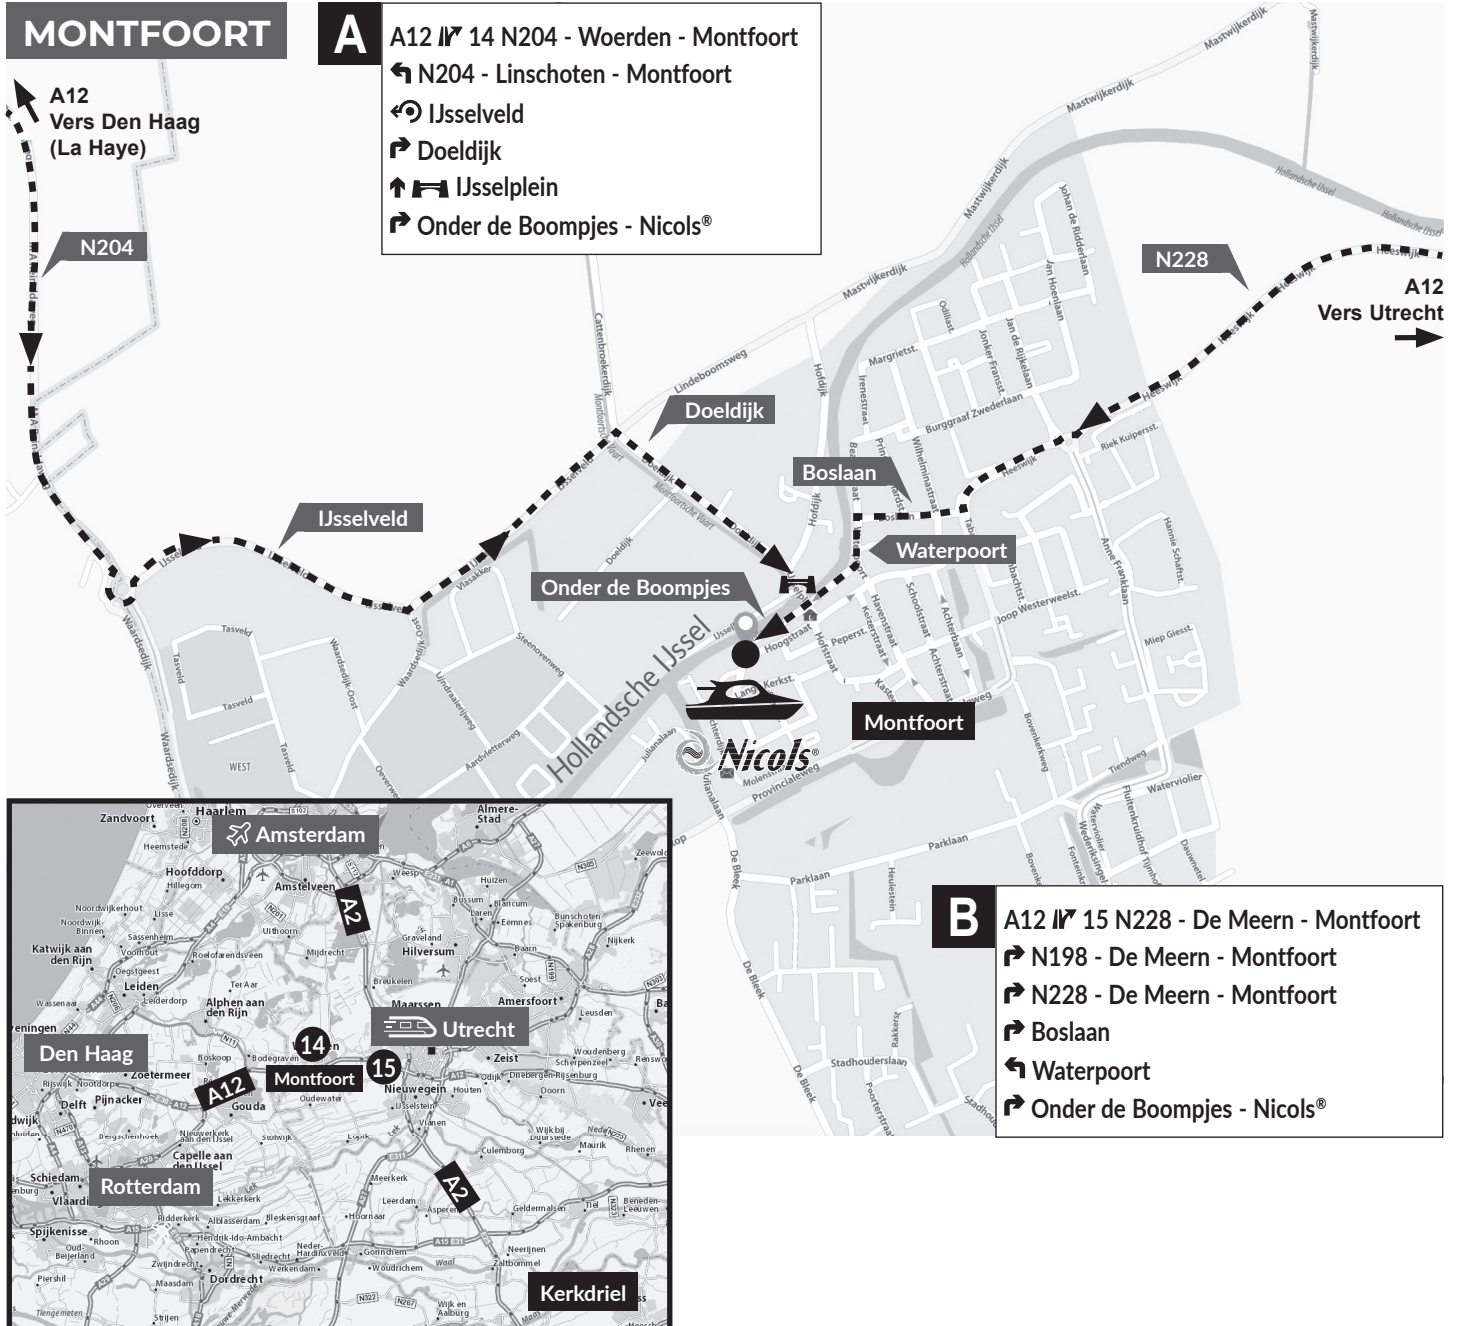

Pays-Bas

# Montfoort

**JACHTHUREN.NL BV**  
**Onder de Boompjes 15**  
**3417 HE MONTFOORT**  
**LES PAYS BAS**  
 ☎ 0031 6-516 111 78

-  Amsterdam (50 km), Brussel (190 km), Düsseldorf (200 km), Paris (495 km), Hamburg (460 km).
-  GPS : Long. 04°56'E / Lat. 52°2N
-  A12  15 De Meern, Montfoort.
-  Utrecht (17 km).
-  Amsterdam Schipol (52 km).

-  **F-** Prise en main du bateau : semaine entre 15h et 18h, mini-semaine à partir de 14h, week-end à partir de 16h. ATTENTION : merci d'informer la base en cas d'arrivée tardive.
-  **GB-** Departure instruction: between 3 PM and 6 PM for 1 week cruise, from 2 PM for mid-week, from 4 PM for week-end. WARNING: keep informed the base in case of delay.
-  **D-** Übergabezeiten: Woche ab 15.00 Uhr bis 18.00 Uhr, Miniwoche ab 14.00 Uhr, Wochenende ab 16.00 Uhr. ACHTUNG! Bitte informieren Sie die Basis rechtzeitig, wenn Sie sich verspäten sollten!
-  **NL-** Bootovername en instructies : bij 1 week cruise tussen 15 uur en 18 uur, midweek : vanaf 14 uur en voor weekenden vanaf 16 uur. LET OP : graag tijdig melden wanneer u denkt later te arriveren.